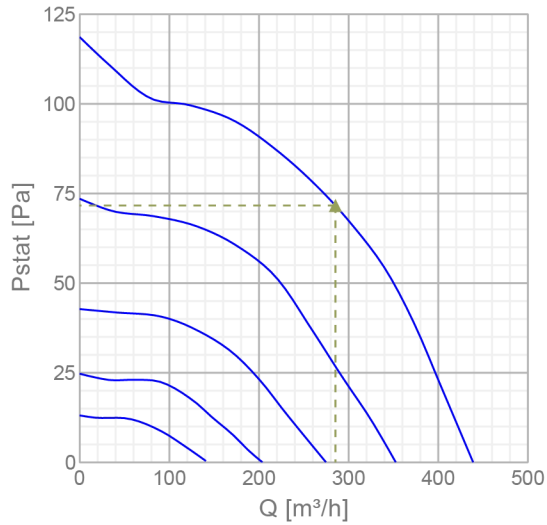

EPS diagrams

Výkon

Krivky

Max. účinnosť

Vzduchový výkon a tlak										
▲ Pracovný prietok vzduchu										285 m³/h
▲ Pracovný statický tlak										71,6 Pa
▲ Príkion										27 W
Otáčky										2410 min ⁻¹
Prúd										0,121 A
SFP										0,341 kW/m³/s
Napätie										230 V
Hladina akust. výkonu		63	125	250	500	1k	2k	4k	8k	Celk
Sanie z interiéru	dB(A)	40	55	61	56	52	51	45	33	64
Výtlak do exteriéru	dB(A)	36	55	55	58	53	51	44	31	62
Okolie	dB(A)	9	15	46	35	36	38	27	15	47