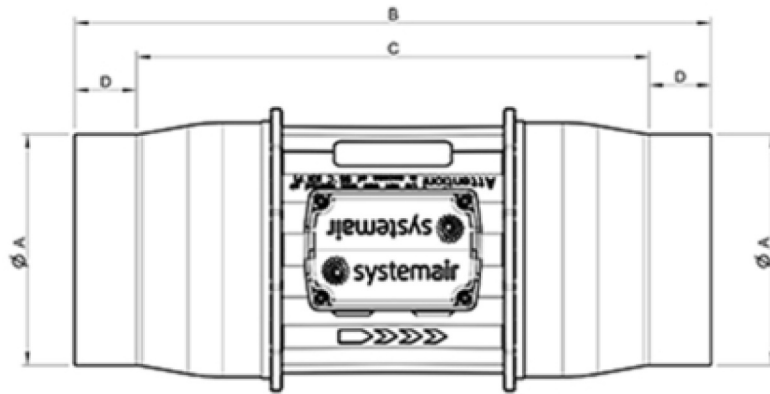

Na ochranu motora majú ventilátory vstavané tepelné kontakty s manuálnym resetom podľa EN 60335-2-80.

Plášť ventilátora je vyrobený zo špeciálneho kompozitného materiálu (trieda tesnosti C podľa EN 12237:2003). Pripojovacie hrdlá s dĺžkou 25mm podľa EN 1506:1997. Rýchloupínacie spony FK umožňujú jednoduchú montáž a demontáž a tlmia prenos vibrácií do potrubia. Montážna konzola je k dispozícii ako príslušenstvo.

Rozmery

$\varnothing A$	B	C	D	$\varnothing E$	F	
prio 150	149	412	332	40	187	211

Príslušenstvo

Elektrické príslušenstvo

- [RE 1.5 regulátor \(5000\)](#)
- [REU 1.5 regulátor \(5004\)](#)
- [REE 1 regulátor \(5314\)](#)
- [REPT 6 regulátor \(5698\)](#)
- [HR 1 snímač \(5150\)](#)
- [RT 0-30 termostat \(5151\)](#)
- [T 120 časový spínač \(5165\)](#)
- [CO2RT-R-D snímač \(6993\)](#)
- [IR24/P snímač \(6995\)](#)
- [DTV 500 snímač \(5044\)](#)
- [RETP 6 regulátor \(32293\)](#)
- [REV-3POL/03 ON/OFF vypínač \(33978\)](#)
- [FRQS-E-6A frekv. menič \(37419\)](#)
- [FRQ5S-E-6A frekv. menič \(37421\)](#)