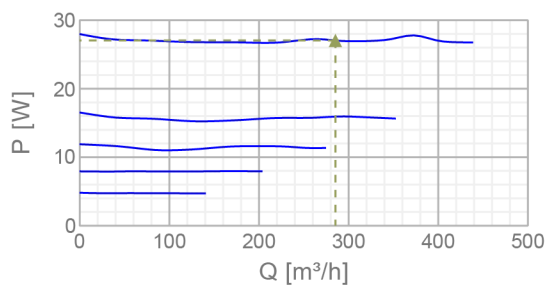

Pri inštalácii vo vlhkom prostredí doporučujeme inštalovať časové spínanie.

Technické parametre

Nominálne údaje	
Napätie	230 V
Frekvencia	50 Hz
Fáza	1 ~
Príkion (P1)	27,8 W
Prúd	0,123 A
Max. vzduchový výkon	439 m ³ /h
Otáčky obež. kolesa	2403 min ⁻¹
Kondenzátor	0,7 µF
Hmotnosť	1,7 kg
Teplotné údaje	
Max. teplota prepravovaného vzduchu	55 °C
Hlukové údaje	
Hladina akust. tlaku v 3m (20m ² Sabin)	31 dB(A)
Ochrana / Klasifikácia	
Trieda izolácie	B
Trieda krytia, motor	IP44

EPS diagrams

Výkon

Krivky

Max. účinnosť

Vzduchový výkon a tlak										
▲ Pracovný prietok vzduchu										285 m³/h
▲ Pracovný statický tlak										71,6 Pa
▲ Príkion										27 W
Otáčky										2410 min ⁻¹
Prúd										0,121 A
SFP										0,341 kW/m³/s
Napätie										230 V
Hladina akust. výkonu		63	125	250	500	1k	2k	4k	8k	Celk
Sanie z interiéru	dB(A)	40	55	61	56	52	51	45	33	64
Výtlak do exteriéru	dB(A)	36	55	55	58	53	51	44	31	62
Okolie	dB(A)	9	15	46	35	36	38	27	15	47