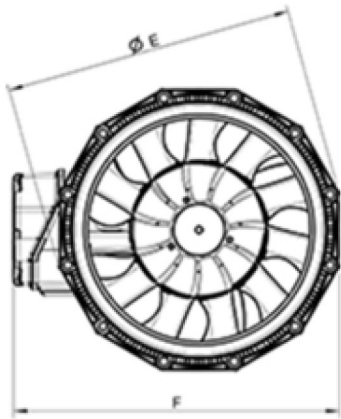

Rozmery

$\varnothing A$	B	C	D	$\varnothing E$	F	
prio 150	149	412	332	40	187	211

Príslušenstvo

Elektrické príslušenstvo

- [RE 1.5 regulátor (5000)](#)
- [REU 1.5 regulátor (5004)](#)
- [REE 1 regulátor (5314)](#)
- [REPT 6 regulátor (5698)](#)
- [HR 1 snímač (5150)](#)
- [RT 0-30 termostat (5151)](#)
- [T 120 časový spínač (5165)](#)
- [CO2RT-R-D snímač (6993)](#)
- [IR24/P snímač (6995)](#)
- [DTV 500 snímač (5044)](#)
- [RETP 6 regulátor (32293)](#)
- [REV-3POL/03 ON/OFF vypínač (33978)](#)
- [FRQS-E-6A frekv. menič (37419)](#)
- [FRQ5S-E-6A frekv. menič (37421)](#)

Príslušenstvo

- [prio konzola 150/160 kompl. (79314)](#)